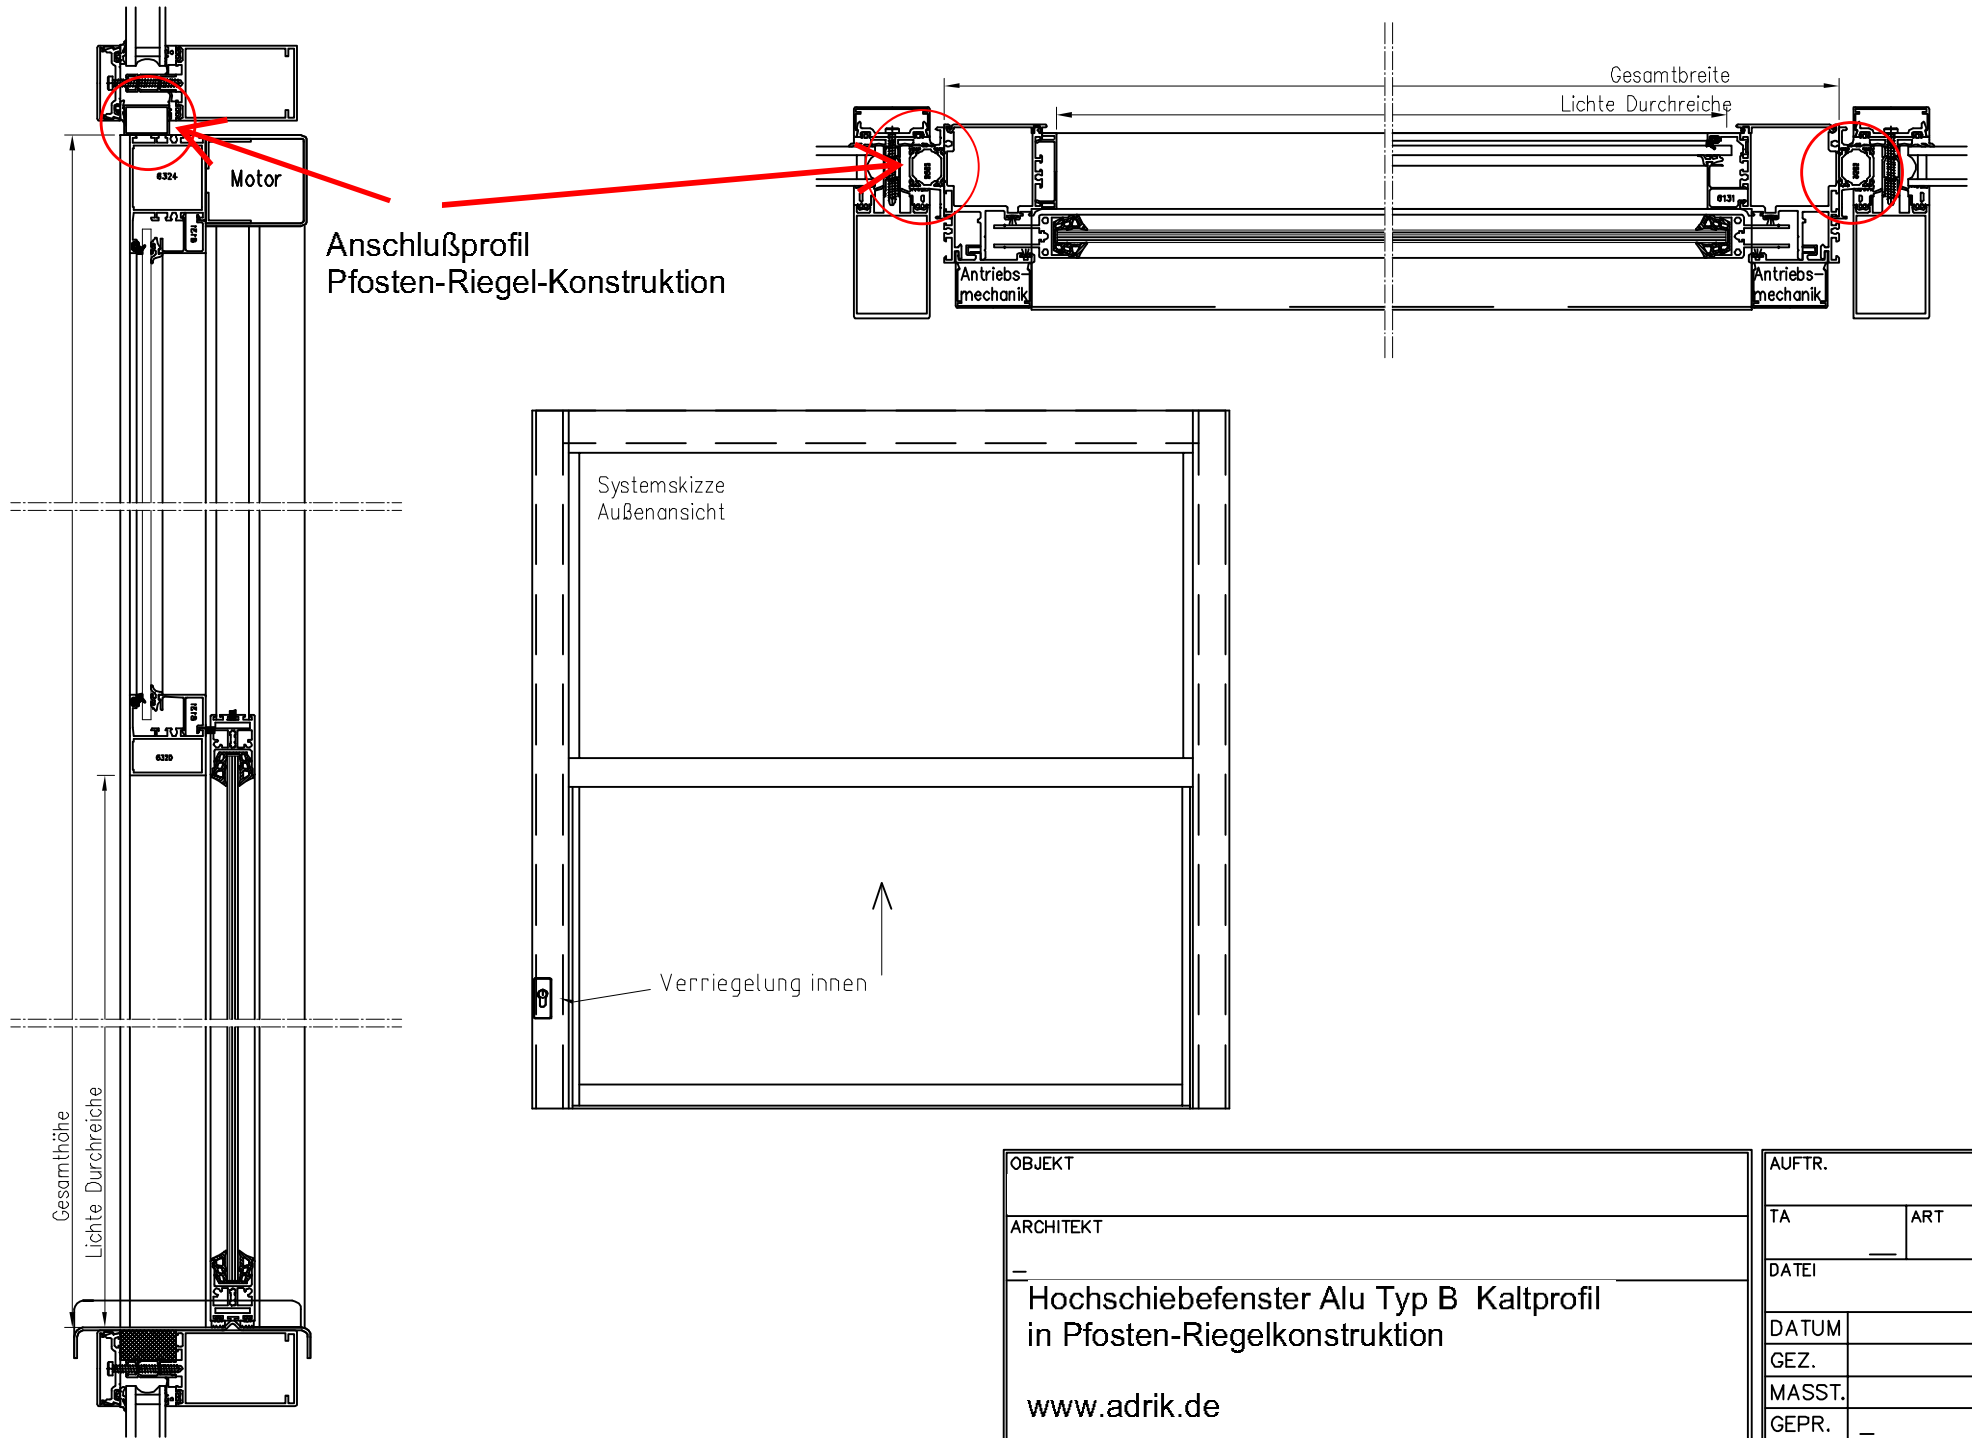

Diese Zeichnung ist unser Eigentum. Jede Vervielfältigung, Verwertung oder Weitergabe an dritte Personen ist verboten und wird verfolgt.

OBJEKT	
ARCHITEKT	
Hochschiebefenster Alu Typ B Kaltprofil in Pfosten-Riegelkonstruktion	
www.adrik.de	

Serie: Heroal 020/

Farbe : Ral 9016

Antrieb : 2x Motor mit Baiersteuerung
Taster Auf - Ab bauseits

Stückzahl : 1x

Schloss : 1x PZ-Schloss

Glas : ISO 4_12_4

Hochschiebefenster Alu Typ B Warmprofil
in Pfosten-Riegelkonstruktion