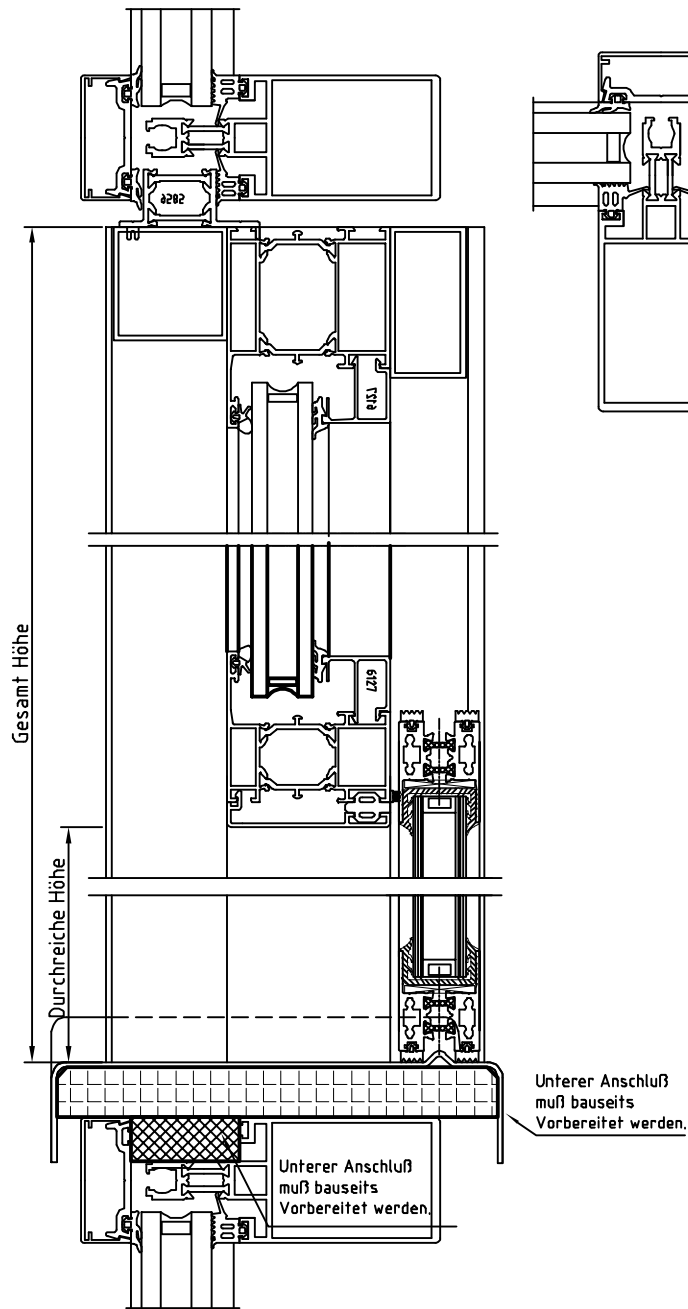

Vertikal-Schiebefenster

☒ TEXT BITTE PRÜFEN
UND ABHAKEN

☒ Serie: Heroal 020/

☒ Farbe : Ral 9016

☐ Antrieb : 2x Motor mit Baiersteuerung
Taster Auf - Ab bauseits

☐ Stückzahl : 1x

☐ Schloss : 1x PZ-Schloss

☐ Glas : ISO 4_12_4

Hochschiebefenster Alu Typ B Warmprofil
in Pfosten-Riegelkonstruktion

www.adrik.de