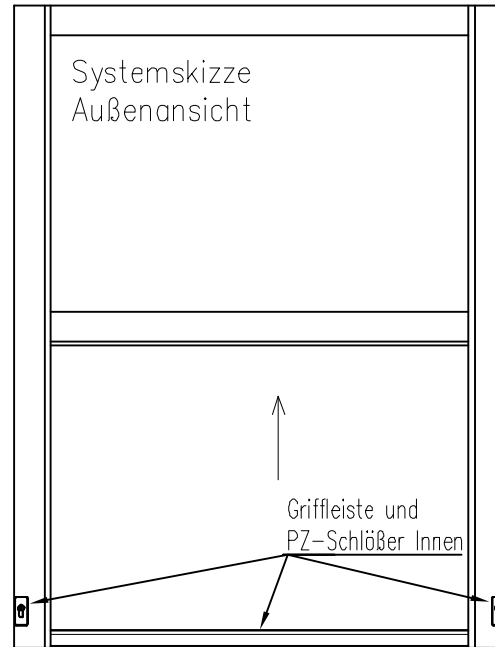

Diese Zeichnung ist unser Eigentum. Jede Vervielfältigung, Verwertung oder Weitergabe an dritte Personen ist verboten und wird verfolgt.

OBJEKT	
ARCHITEKT	
Hochschiebefenster Alu Typ B Warmprofil in Pfosten-Riegelkonstruktion	
www.adrik.de	

AUFTR.	
TA	ART
DATEI	
DATUM	
GEZ.	
MASST.	
GEPR.	
AUSGA	25.05.08