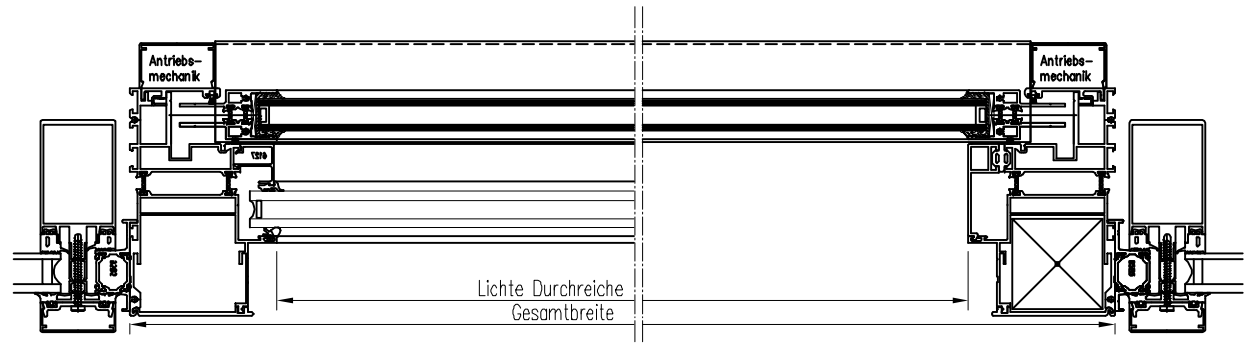

Diese Zeichnung ist unser Eigentum. Jede Vervielfältigung, Verwertung oder Weitergabe an dritte Personen ist verboten und wird verfolgt.

OBJEKT	
ARCHITEKT	
Hochschiebefenster Alu Typ B Warmprofil in Pfosten-Riegelkonstruktion	
www.adrik.de	

AUFTR.	
TA	ART
DATEI	
DATUM	
GEZ.	
MASST.	
GEPR.	
AUSGA	25.05.08