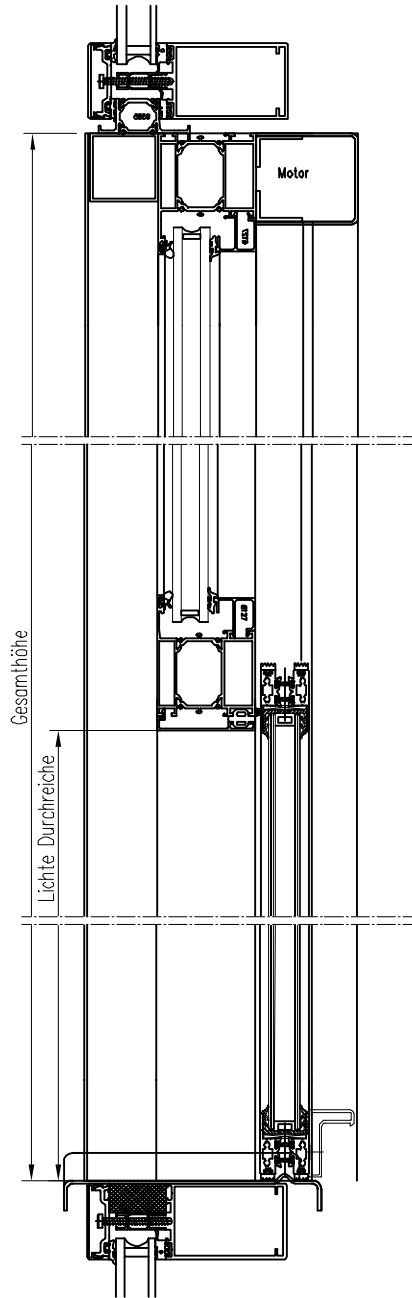

Diese Zeichnung ist unser Eigentum. Jede Vervielfältigung, Verwertung oder Weitergabe an dritte Personen ist verboten und wird verfolgt.

OBJEKT	
ARCHITEKT	
Hochschiebefenster Alu Typ B Warmprofil in Pfosten-Riegelkonstruktion	
www.adrik.de	

AUFTR.	
TA	ART
DATEI	
DATUM	
GEZ.	
MASST.	
GEPR.	
AUSGA	25.05.08