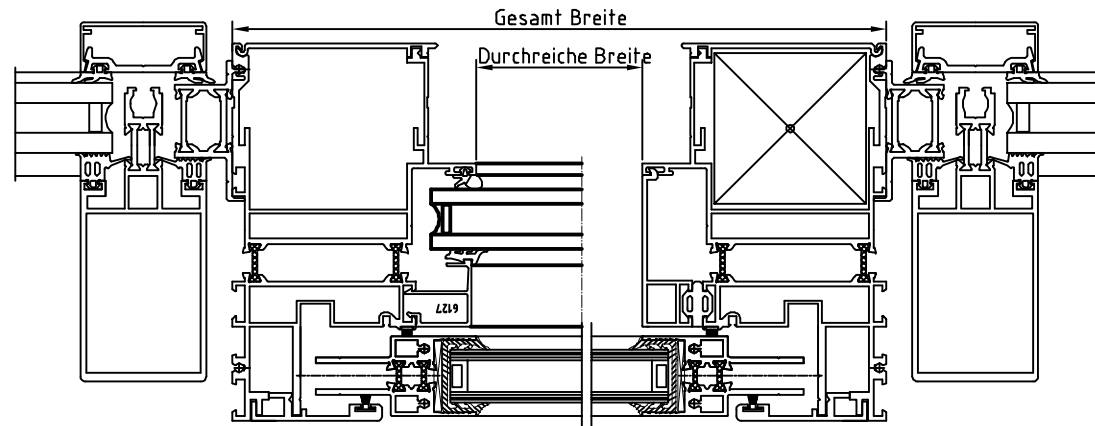

Vertikal-Schiebefenster

☒ TEXT BITTE PRÜFEN
UND ABHAKEN

☒ Serie: Heroal 020/

☒ Farbe : Ral 9016

☐ Antrieb : 2x Motor mit Baiersteuerung
Taster Auf - Ab bauseits

☐ Stückzahl : 1x

☐ Schloss : 1x PZ-Schloss

☐ Glas : ISO 4_12_4

Hochschiebefenster Alu Typ B Warmprofil
in Pfosten-Riegelkonstruktion

www.adrik.de