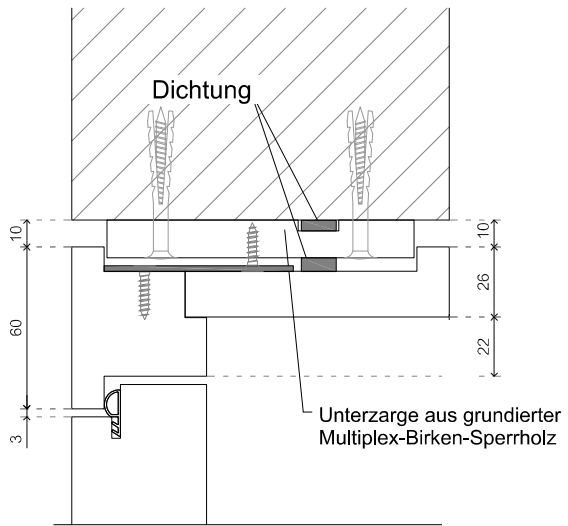

E-Serie wandbündige Tür mit sichtbarem Holzrahmen und Unterzarge mit Schattenfuge

Ausführung DRÜCKEN (Revers)