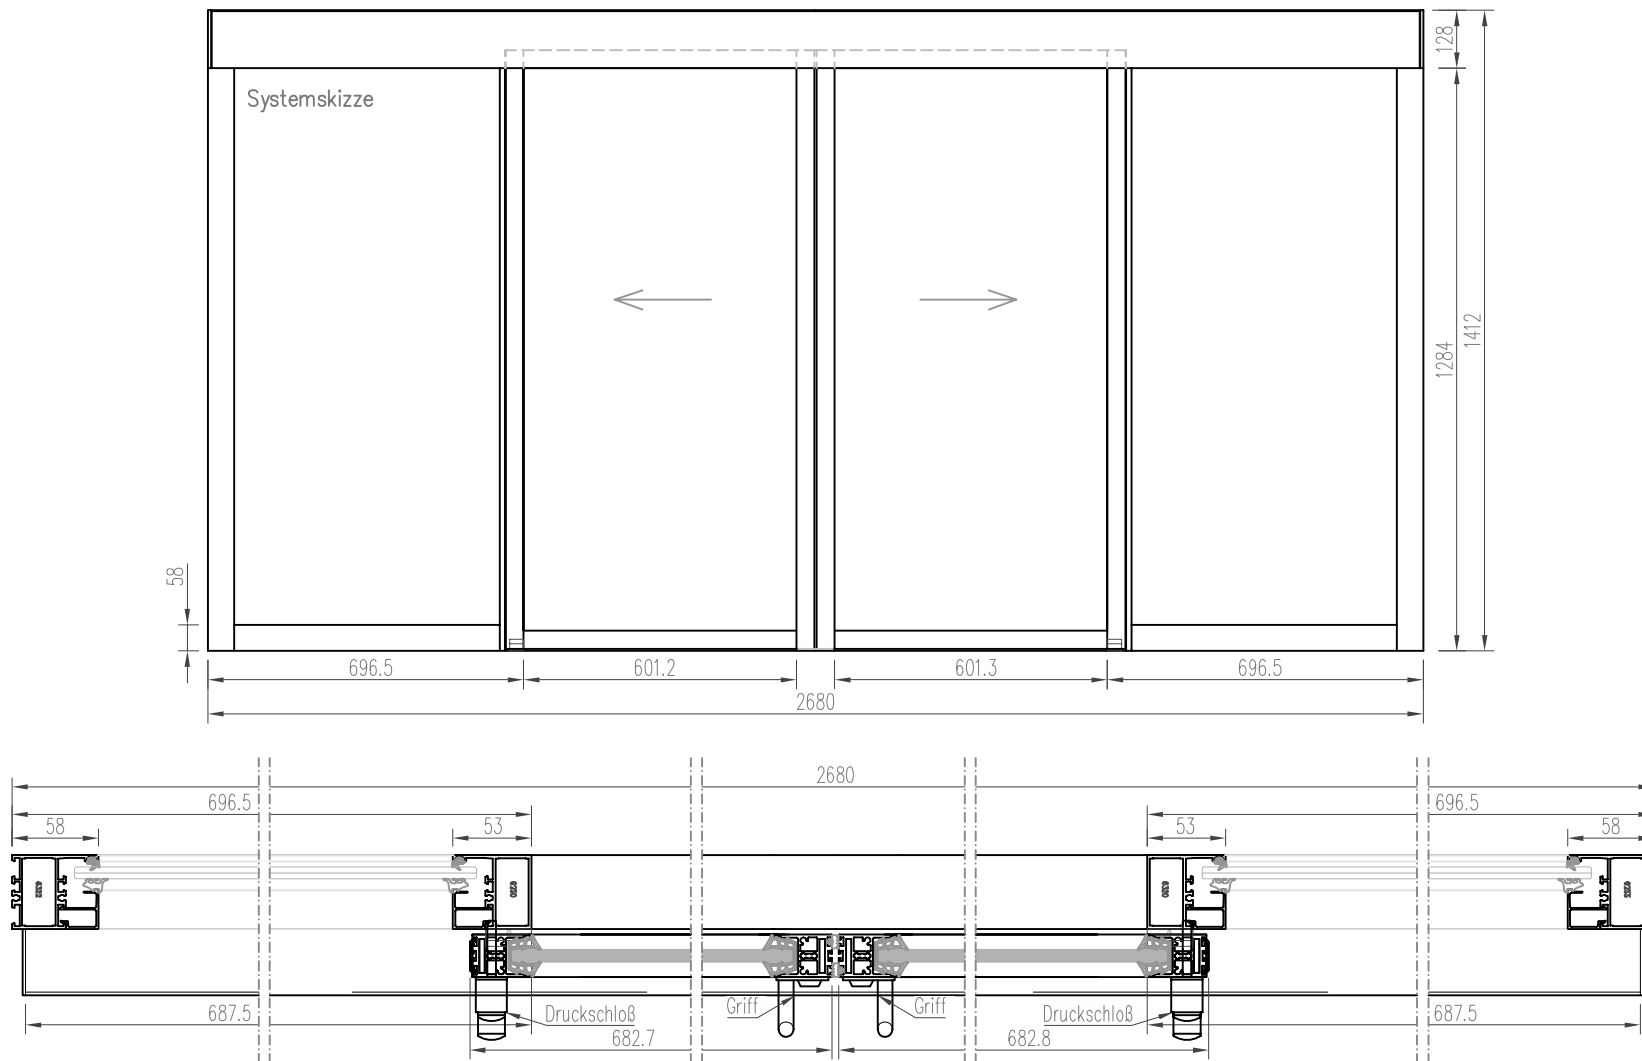

Diese Zeichnung ist unser Eigentum. Jede Vervielfältigung, Verwertung oder Weitergabe an dritte Personen ist verboten und wird verfolgt.

www.adrik.de

Beispiel für

**Typ "B" Schiebefenster horizontal
4-teilig Horizontal / hängend / ohne Schwelle
Kaltprofil / VSG**

Diese Zeichnung ist unser Eigentum. Jede Vervielfältigung, Verwertung oder Weitergabe an dritte Personen ist verboten und wird verfolgt.

Horizontal-Schiebefenster

- TEXT BITTE PRÜFEN UND ABHAKEN
- Serie: Heralo 020/B...
- Farbe : RAL oder Eloxal nach Wahl
- Antrieb : Manuell mit Griff
- Stückzahl : 1x
- Schloß : 1x Druckschloß
- Glas : VSG 8 mm

Lieferung : Nach Absprache

Mit der Bitte um PRÜFUNG und Verbindlicher FREIGABE der ZEICHNUNG und des TEXTES

OBJEKT		AUFTR.	
ARCHITEKT		TA	ART
INHALT		DATEI	
<p>www.adrik.de Typ "B" Schiebefenster / Horizontal / hängend / Kaltprofil / VSG</p>		ADRIK18.10	
		DATUM	20.01.2007
		GEZ.	J.K.
		MASST.	1 : 3,33
		GEPR.	-
		AUSGA.	18.10.2007