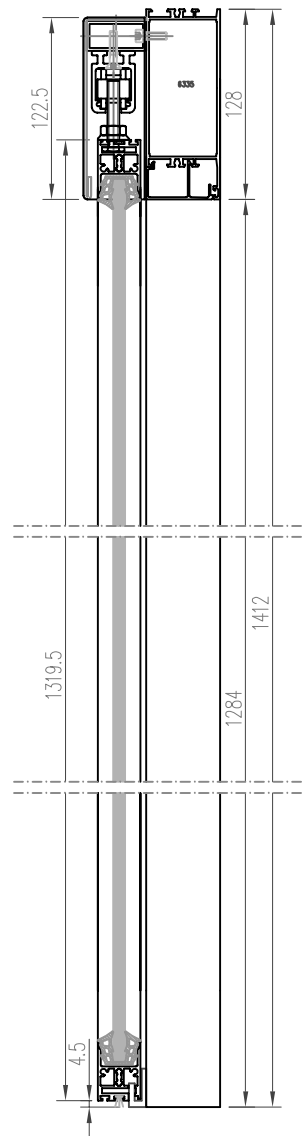

Diese Zeichnung ist unser Eigentum. Jede Vervielfältigung, Verwertung oder Weitergabe an dritte Personen ist verboten und wird verfolgt.

www.adrik.de

Beispiel für

**Typ "B" Schiebefenster horizontal
4-teilig Horizontal / hängend / ohne Schwelle
Kaltprofil / VSG**

Diese Zeichnung ist unser Eigentum. Jede Vervielfältigung, Verwertung oder Weitergabe an dritte Personen ist verboten und wird verfolgt.

Horizontal-Schiebefenster

- TEXT BITTE PRÜFEN UND ABHAKEN
- Serie: Heralo 020/B...
- Farbe : RAL oder Eloxal nach Wahl
- Antrieb : Manuell mit Griff
- Stückzahl : 1x
- Schloß : 1x Druckschloß
- Glas : VSG 8 mm

Lieferung : Nach Absprache

Mit der Bitte um PRÜFUNG und Verbindlicher FREIGABE der ZEICHNUNG und des TEXTES

OBJEKT		AUFTR.	
ARCHITEKT		TA	ART
INHALT		DATEI	
<p>www.adrik.de Typ "B" Schiebefenster / Horizontal / hängend / Kaltprofil / VSG</p>		ADRIK18.10	
		DATUM	20.01.2007
		GEZ.	J.K.
		MASST.	1 : 3,33
		GEPR.	-
		AUSGA.	18.10.2007