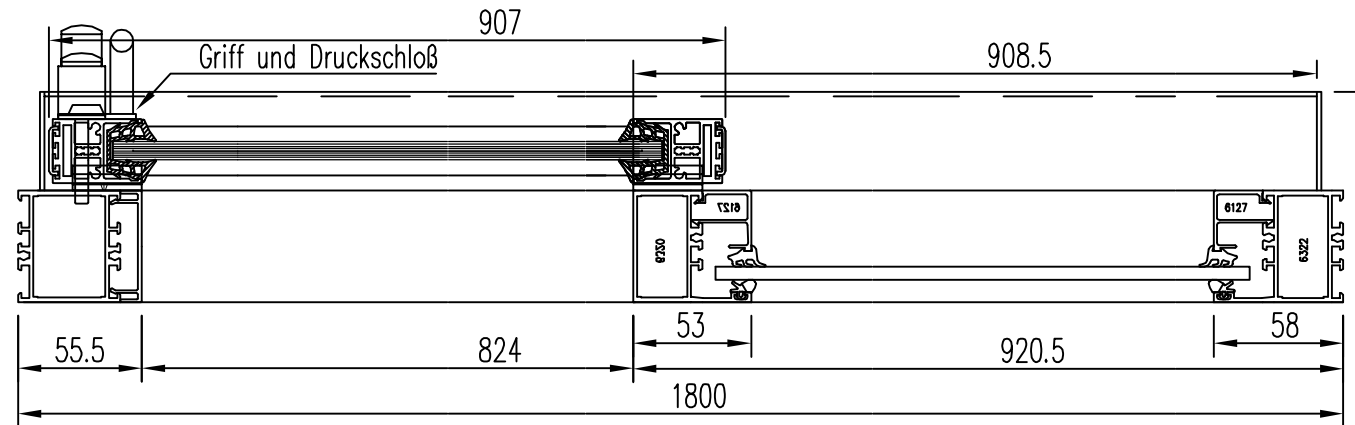

Lieferung : Nach Absprache

Mit der Bitte um PRÜFUNG und Verbindlicher FREIGABE der ZEICHNUNG und des TEXTES

OBJEKT		AUFTR.	
ARCHITEKT		TA	ART
INHALT		DATEI	
<p>www.adrik.de Typ "B" Schiebefenster / Horizontal / hängend / Kaltprofil / VSG</p>		ADRIK18.10	
		DATUM	20.01.2007
		GEZ.	J.K.
		MASST.	1 : 3,33
		GEPR.	-
		AUSGA.	18.10.2007