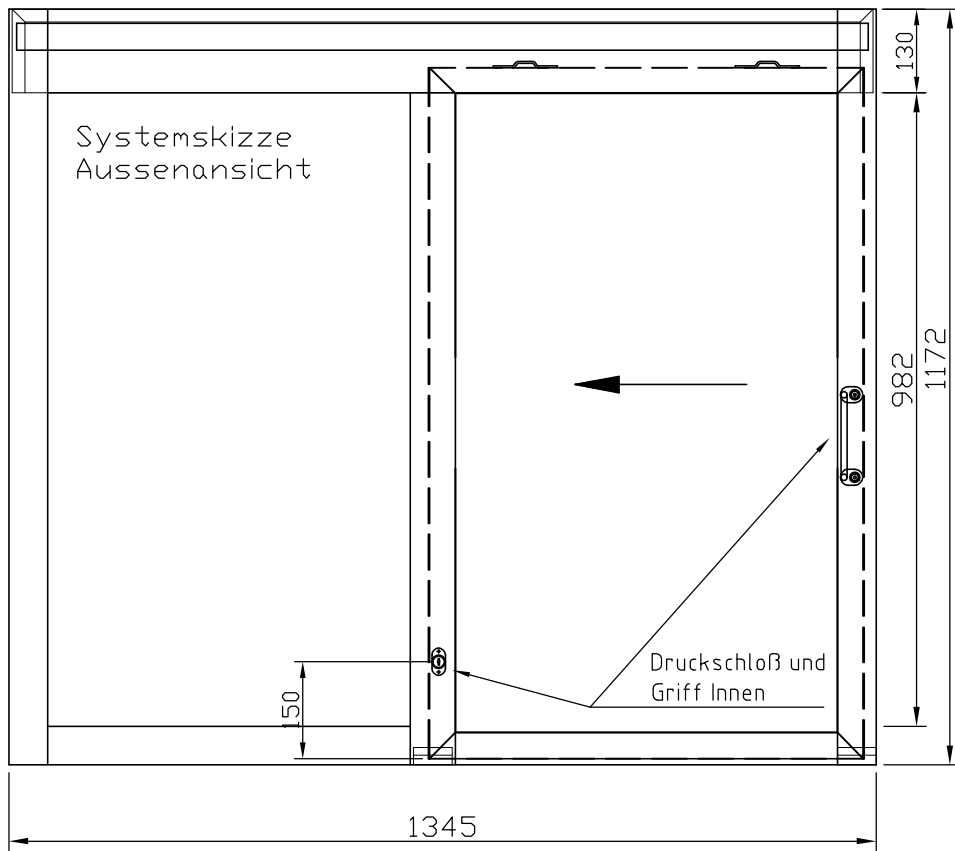

Horizontal-Schiebefenster

- ☒ TEXT BITTE PRÜFEN UND ABHAKEN
- ☒ Serie: Heroal 065/Baier
- ☒ Farbe : Ral oder Eloxal nach Wahl
- ☐ Antrieb : Manuell mit Griff
- ☐ Stückzahl : 1x
- ☐ Schloss : 1x Druckschloß
- ☐ Glas : ISO 4_16_4

Lieferung : Nach Absprache

Mit der Bitte um PRÜFUNG und Verbindlicher FREIGABE der ZEICHNUNG und des TEXTES

Beispiel für

Horizontal Schiebefenster Alu wärmedämmte Typ "B"
hängende Ausführung - glatte Durchgabefläche

www.adrik.de