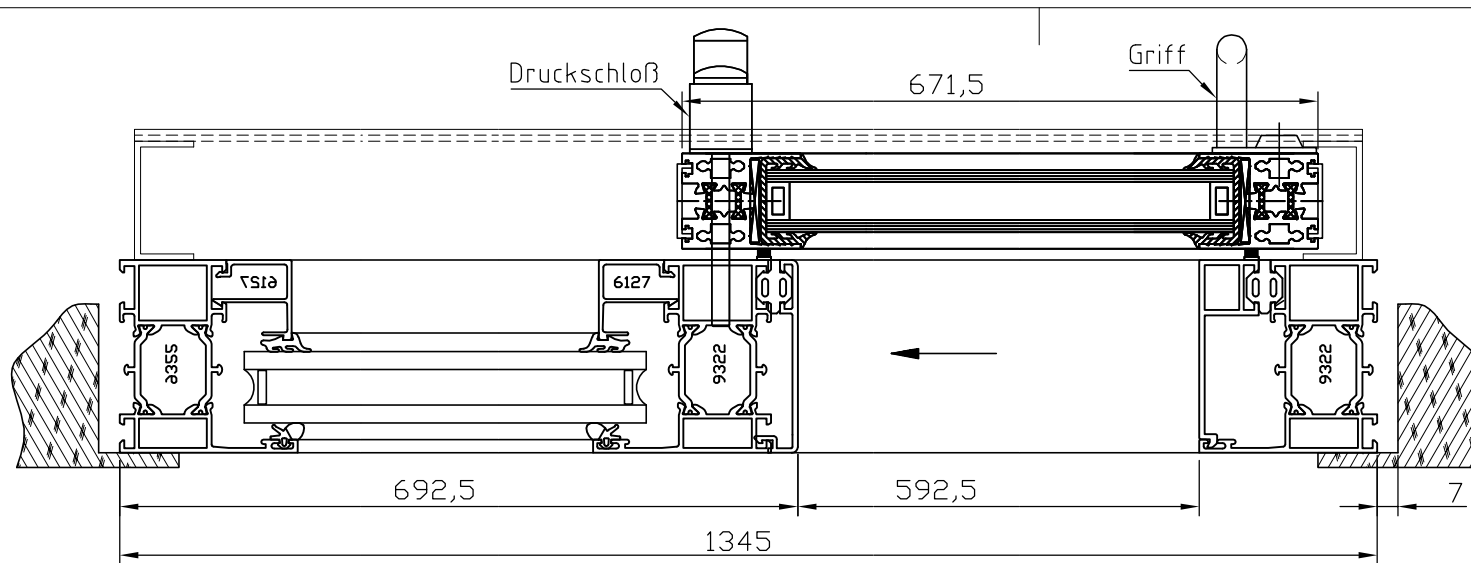

Diese Zeichnung ist unser Eigentum. Jede Vervielfältigung, Verwertung oder Weitergabe an dritte Personen ist verboten und wird verfolgt.

Horizontal-Schiebefenster

- TEXT BITTE PRÜFEN UND ABHAKEN
- Serie: Heralo 020/B...
- Farbe : RAL oder Eloxal nach Wahl
- Antrieb : Manuell mit Griff
- Stückzahl : 1x
- Schloß : 1x Druckschloß
- Glas : VSG 8 mm

Lieferung : Nach Absprache

Mit der Bitte um PRÜFUNG und Verbindlicher FREIGABE der ZEICHNUNG und des TEXTES

OBJEKT		AUFTR.	
ARCHITEKT		TA	ART
INHALT		DATEI	
<p>www.adrik.de Typ "B" Schiebefenster / Horizontal / hängend / Kaltprofil / VSG</p>		ADRIK18.10	
		DATUM	20.01.2007
		GEZ.	J.K.
		MASST.	1 : 3,33
		GEPR.	-
		AUSGA.	18.10.2007