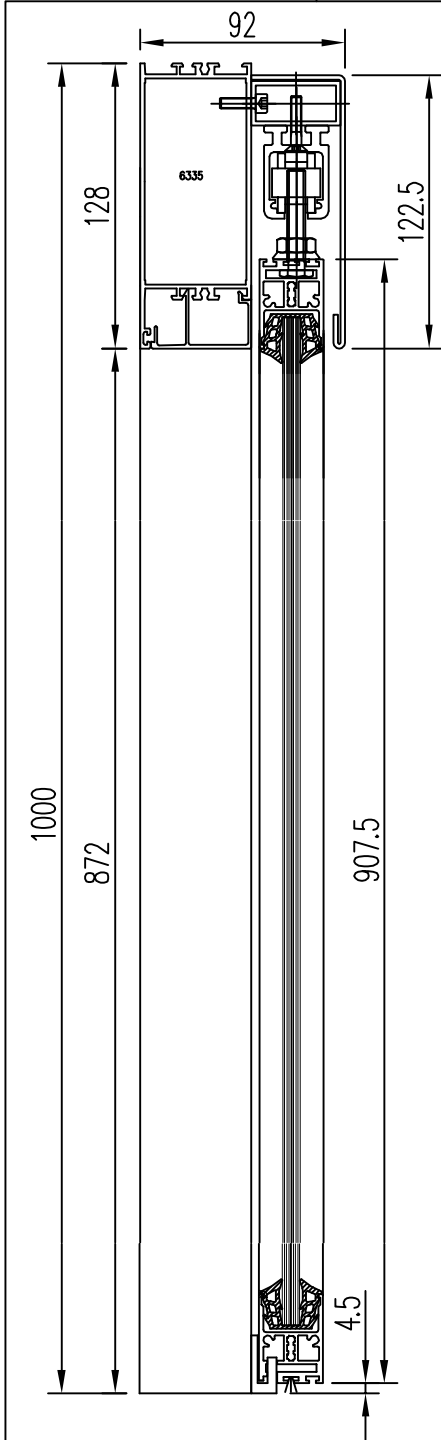

Diese Zeichnung ist unser Eigentum. Jede Vervielfältigung, Verwertung oder Weitergabe an dritte Personen ist verboten und wird verfolgt.

www.adrik.de

Beispiel für

**Typ "B" Schiebefenster horizontal
4-teilig Horizontal / hängend / ohne Schwelle
Kaltprofil / VSG**

Diese Zeichnung ist unser Eigentum. Jede Vervielfältigung, Verwertung oder Weitergabe an dritte Personen ist verboten und wird verfolgt.

Horizontal-Schiebefenster

- TEXT BITTE PRÜFEN UND ABHAKEN
- Serie: Heralo 020/B...
- Farbe : RAL oder Eloxal nach Wahl
- Antrieb : Manuell mit Griff
- Stückzahl : 1x
- Schloß : 1x Druckschloß
- Glas : VSG 8 mm

Lieferung : Nach Absprache

Mit der Bitte um PRÜFUNG und Verbindlicher FREIGABE der ZEICHNUNG und des TEXTES

OBJEKT		AUFTR.	
ARCHITEKT		TA	ART
INHALT		DATEI	
<p>www.adrik.de Typ "B" Schiebefenster / Horizontal / hängend / Kaltprofil / VSG</p>		ADRIK18.10	
		DATUM	20.01.2007
		GEZ.	J.K.
		MASST.	1 : 3,33
		GEPR.	-
		AUSGA.	18.10.2007