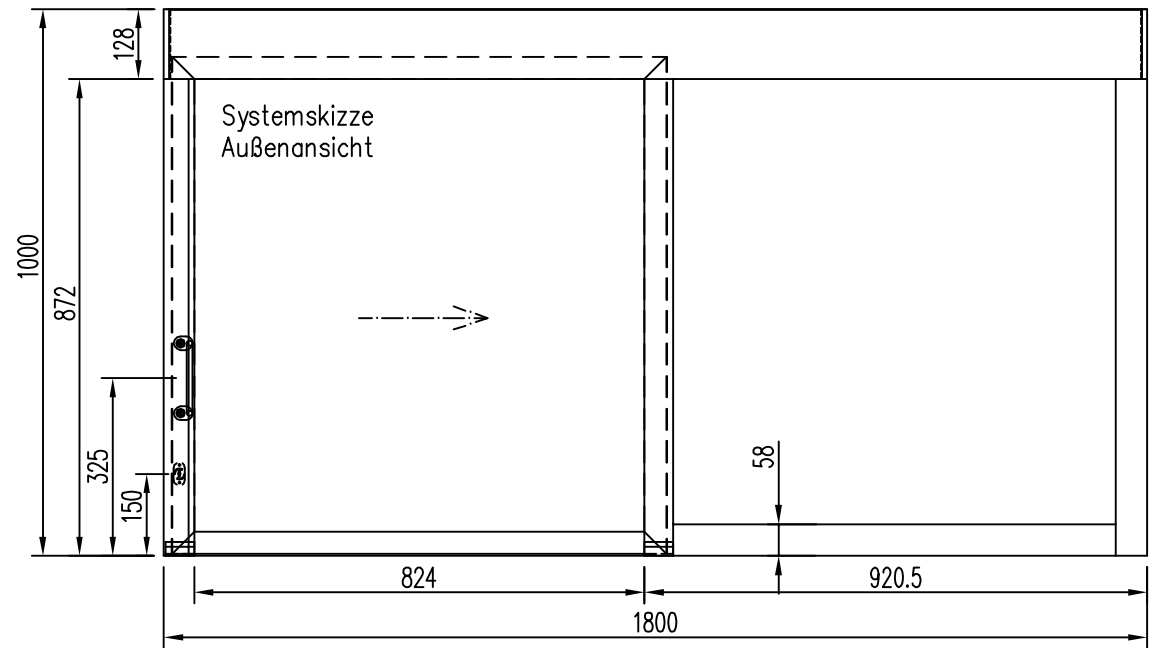

OBJEKT		AUFTR.	
ARCHITEKT		TA	ART
INHALT		DATEI	
www.adrik.de Typ "B" Schiebefenster / Horizontal / hängend / Kaltprofil / VSG		ADRIK18.10	
		DATUM	20.01.2007
		GEZ.	J.K.
		MASST.	1 : 3,33
		GEPR.	-
		AUSGA.	18.10.2007