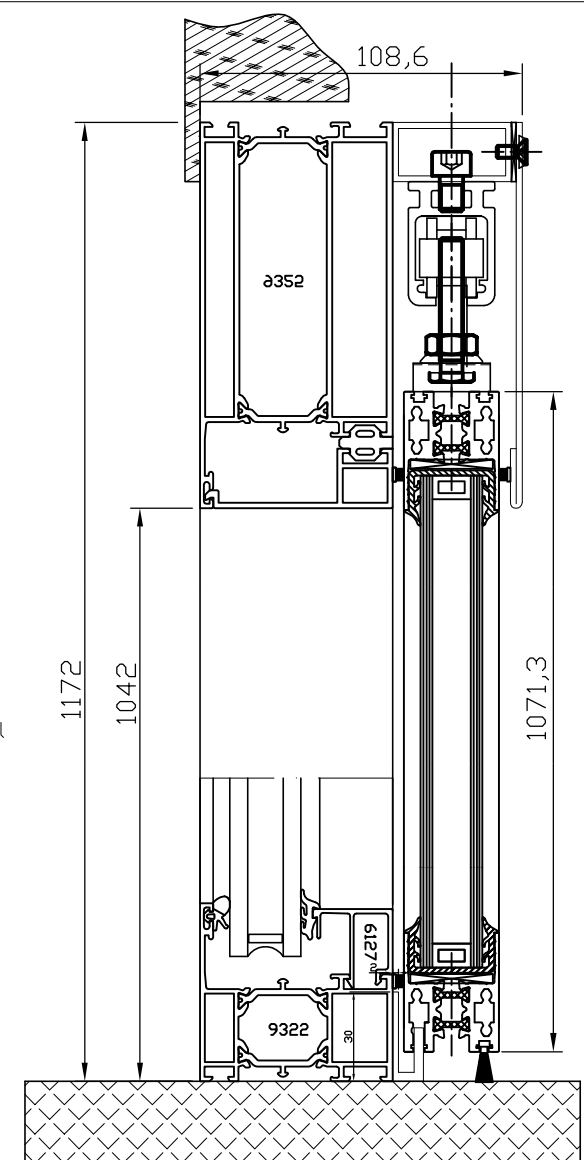

Diese Zeichnung ist unser Eigentum. Jede Vervielfältigung, Verwertung oder Weitergabe an dritte Personen ist verboten und wird verfolgt.

Horizontal-Schiebefenster

- TEXT BITTE PRÜFEN UND ABHAKEN
- Serie: Heralo 020/B...
- Farbe : RAL oder Eloxal nach Wahl
- Antrieb : Manuell mit Griff
- Stückzahl : 1x
- Schloß : 1x Druckschloß
- Glas : VSG 8 mm

Lieferung : Nach Absprache

Mit der Bitte um PRÜFUNG und Verbindlicher FREIGABE der ZEICHNUNG und des TEXTES

OBJEKT		AUFTR.	
ARCHITEKT		TA	ART
INHALT		DATEI	
<p>www.adrik.de Typ "B" Schiebefenster / Horizontal / hängend / Kaltprofil / VSG</p>		ADRIK18.10	
		DATUM	20.01.2007
		GEZ.	J.K.
		MASST.	1 : 3,33
		GEPR.	-
		AUSGA.	18.10.2007