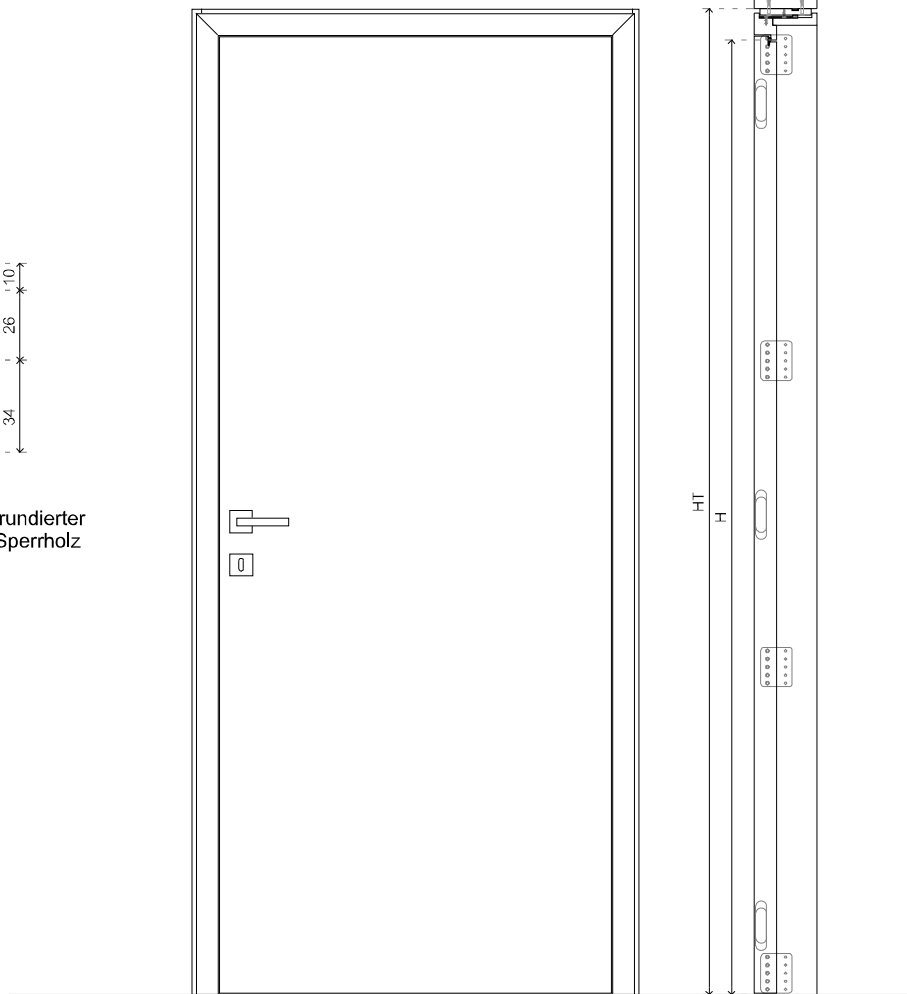

E-Serie wandbündige Tür mit sichtbarem Holzrahmen und Unterzarge mit Schattenfuge

Ausführung ZIEHEN