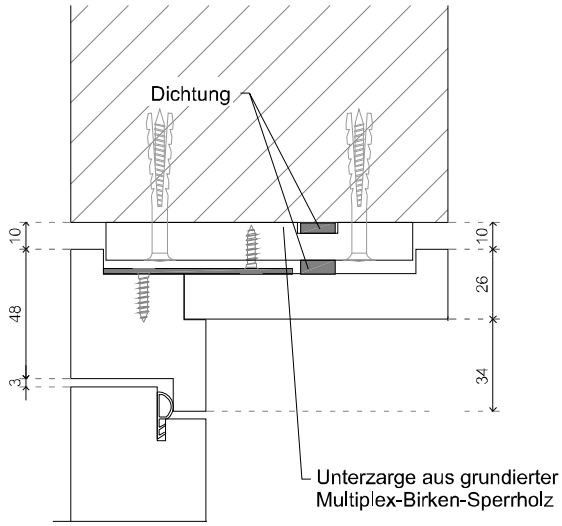

E-Serie wandbündige Tür mit sichtbarem Holzrahmen und Unterzarge mit Schattenfuge

Ausführung ZIEHEN